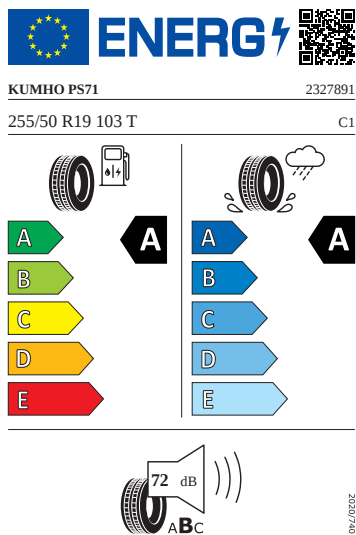

- Kumho 255/50 R19