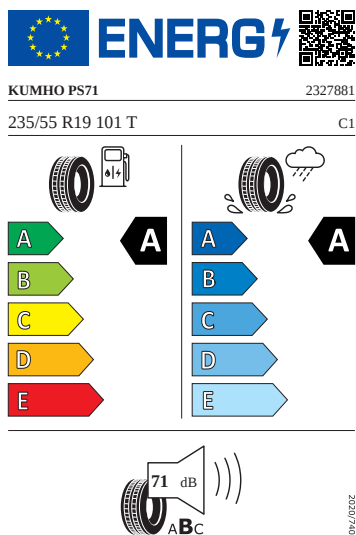

Vnější výbava

- Střešní nosič - stříbrný
- Vnější zpětná zrcátka, el. stavitelná a sklopná, vyhřívaná, automaticky odclonitelné na straně řidiče
- Parkovací senzory vpředu a vzadu
- Tažné zařízení el. odjistitelné

Kola a pneumatiky

- Kontrola tlaku v pneumatikách
- Regulus Aero 19" antracitová leštěná
- Pneumatiky 235/55 R19 101T / EU vpředu Pneumatiky 255/50 R19 103T / EU vzadu

Vnitřní vybavení

- Vyhřívaný multifunkční kožený volant

Energetické štítky pneumatik

- Kumho 235/55 R19