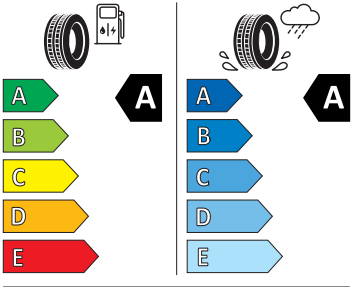

2020/740

- Hankook 235/55 R19

Hankook

1029031

235/55R19 101 T

C1