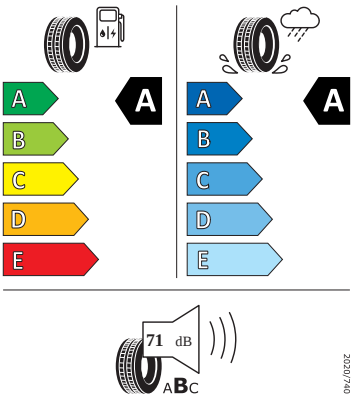

- Continental 215.0/55.0 R17

Continental

0358217

215/55 R 17 94 V

C1