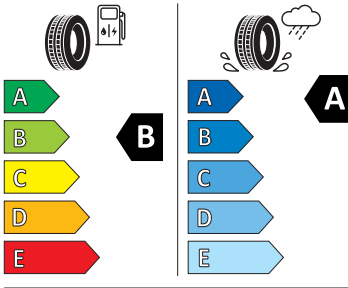

- Pirelli 235/40 R19

PIRELLI

41129

235/40R19 96 W XL

C1

2020/740