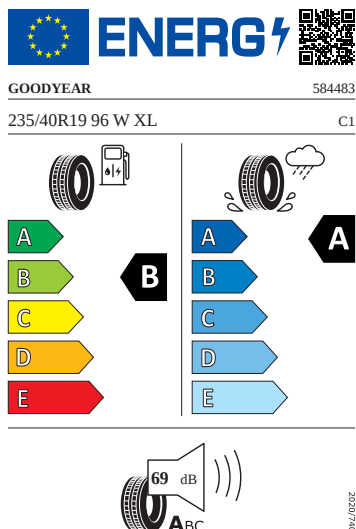

Infotainment

- USB-C - 2x vpředu (45 W), 2x vzadu (45 W), 1x u vnitřního zp. zrcátka (15W)
- Virtuální kokpit 10"
- Navigační systém
- Infotainment Navi 13"
- Audiosystém CANTON
- Bezdrátový SmartLink
- Bezdrátové nabíjení telefonu (až 15W)

Kola a pneumatiky

- Rezervní kolo (dojezdové)
- Bezpečnostní šrouby kol
- Nepřímá kontrola tlaku v pneumatikách
- Veritate 19" antracitová leštěná
- Pneumatiky 235/40 R19 96W

Vnější výbava

- Lišty na předním nárazníku a zadním difuzoru v odstínu Dark Chrome
- Elektrické otevírání víka zavazadlového prostoru s funkcí virtuálního pedálu
- Ozdobné lišty v odstínu Dark Chrome
- Vnější zpětná zrcátka, el. nastavitelná, sklopná a vyhřívána, u řidiče automaticky odclonitelné
- Top LED zadní světlá s animovanými ukazateli směru
- Bez ostříkovačů předních světlometů, s ukazatelem stavu kapaliny
- Tažné zařízení mechanicky sklopné a elektricky aktivovatelné s asistentem jízdy s přívěsem
- Automatické parkování
- Zadní stěrač pro limo

Vnitřní vybavení

- Multifunkční vyhříváný kožený volant

Energetické štítky pneumatik

- Goodyear 235/40 R19

- Pirelli 235/40 R19

PIRELLI

41129

235/40R19 96 W XL