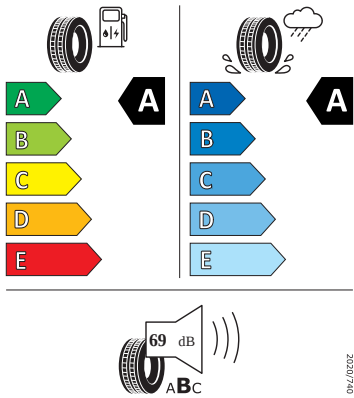

## Energetické štítky pneumatik

- Continental 185/65 R15

- Kumho 185/65 R15

KUMHO ES31

2259623

185/65R15 88 H

C1

- Continental 185/65 R15