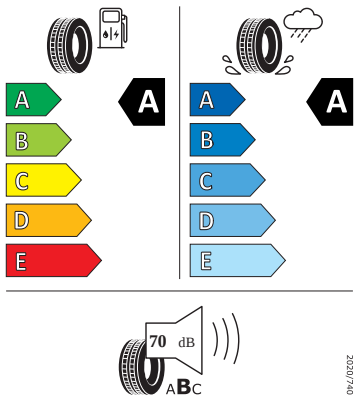

- Continental 185/65 R15

Continental

0358474

185/65 R 15 88 H

C1