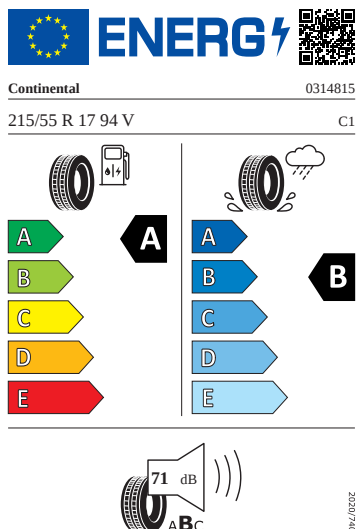

- Sunset

Infotainment

- Digitální asistentka Laura - hlasové ovládání
- DAB - digitální radiopřijem
- 2× USB-C vpředu
- Virtuální kokpit mini 8"
- Infotainment Media 8" s přípravou pro navigační systém
- 8 reproduktorů
- Bezdrátový SmartLink
- Bluetooth
- Příprava pro služby Škoda Connect

Vnější výbava

- Střešní nosič - černý matný
- Černé matné lišty oken
- Ochranné lemy blatníků
- Vnější zpětná zrcátka lakovaná v barvě karoserie
- El. sklápění pro vnější zpětná zrcátka s aut. stmíváním u řidiče, elektricky nastavitelná a vyhřívaná
- LED přední světlomety
- Stěrač zadního okna s ostříkovačem
- Top LED zadní světlomety s animovanými ukazateli směru jízdy
- Virtuální pedál (elektrické víko zavazadlového prostoru s bezdotykovou funkcí)
- Parkovací senzory vpředu a vzadu
- Ostříkovače předních světlometů

Kola a pneumatiky

- Kontrola tlaku v pneumatikách
- Disky kol z lehké slitiny Scutus 17" antracitová leštěná 7J × 17" ET45
- Pneumatiky 215/55 R17 94V
- Rezervní kolo (dojezdové)
- Aero kryty kol černé matné

Ostatní

- Dva klíče dálkového centrálního zamykání
- Sada nářadí a zvedák vozu

Vnitřní vybavení

- Multifunkční kožený vyhřívaný volant

Energetické štítky pneumatik

- Continental 215/55 R17